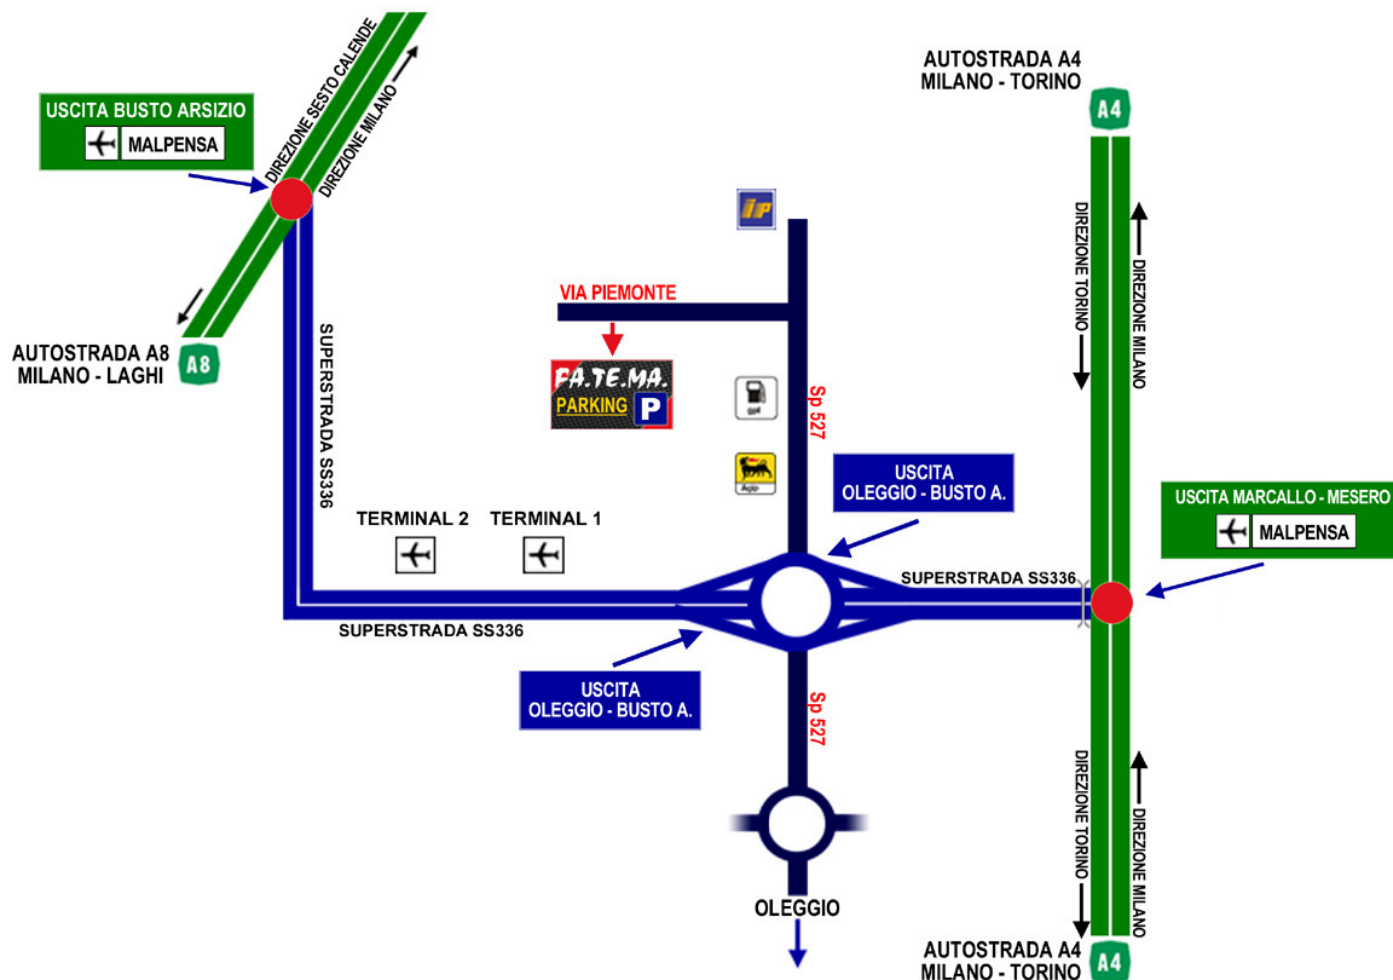

FA.TE.MA. PARKING

Fa.Te.Ma. sas di Grassi F. e C. – Via Piemonte, 10 – 21015 Lonate Pozzolo (VA)
Parcheggio con navetta gratuita a 5 minuti dai terminals della Malpensa

Info e prenotazioni 24H : +39.0331.668.830

CARTA DETTAGLIO

**NON RISCHIARE DI NON RAGGIUNGERCI: SE HAI DUBBI O VUOI CHIARIMENTI
INFO STRADALI 0331.668.830, attivo 24H
SAREMO LIETI DI AIUTARTI.**

BUON VIAGGIO !